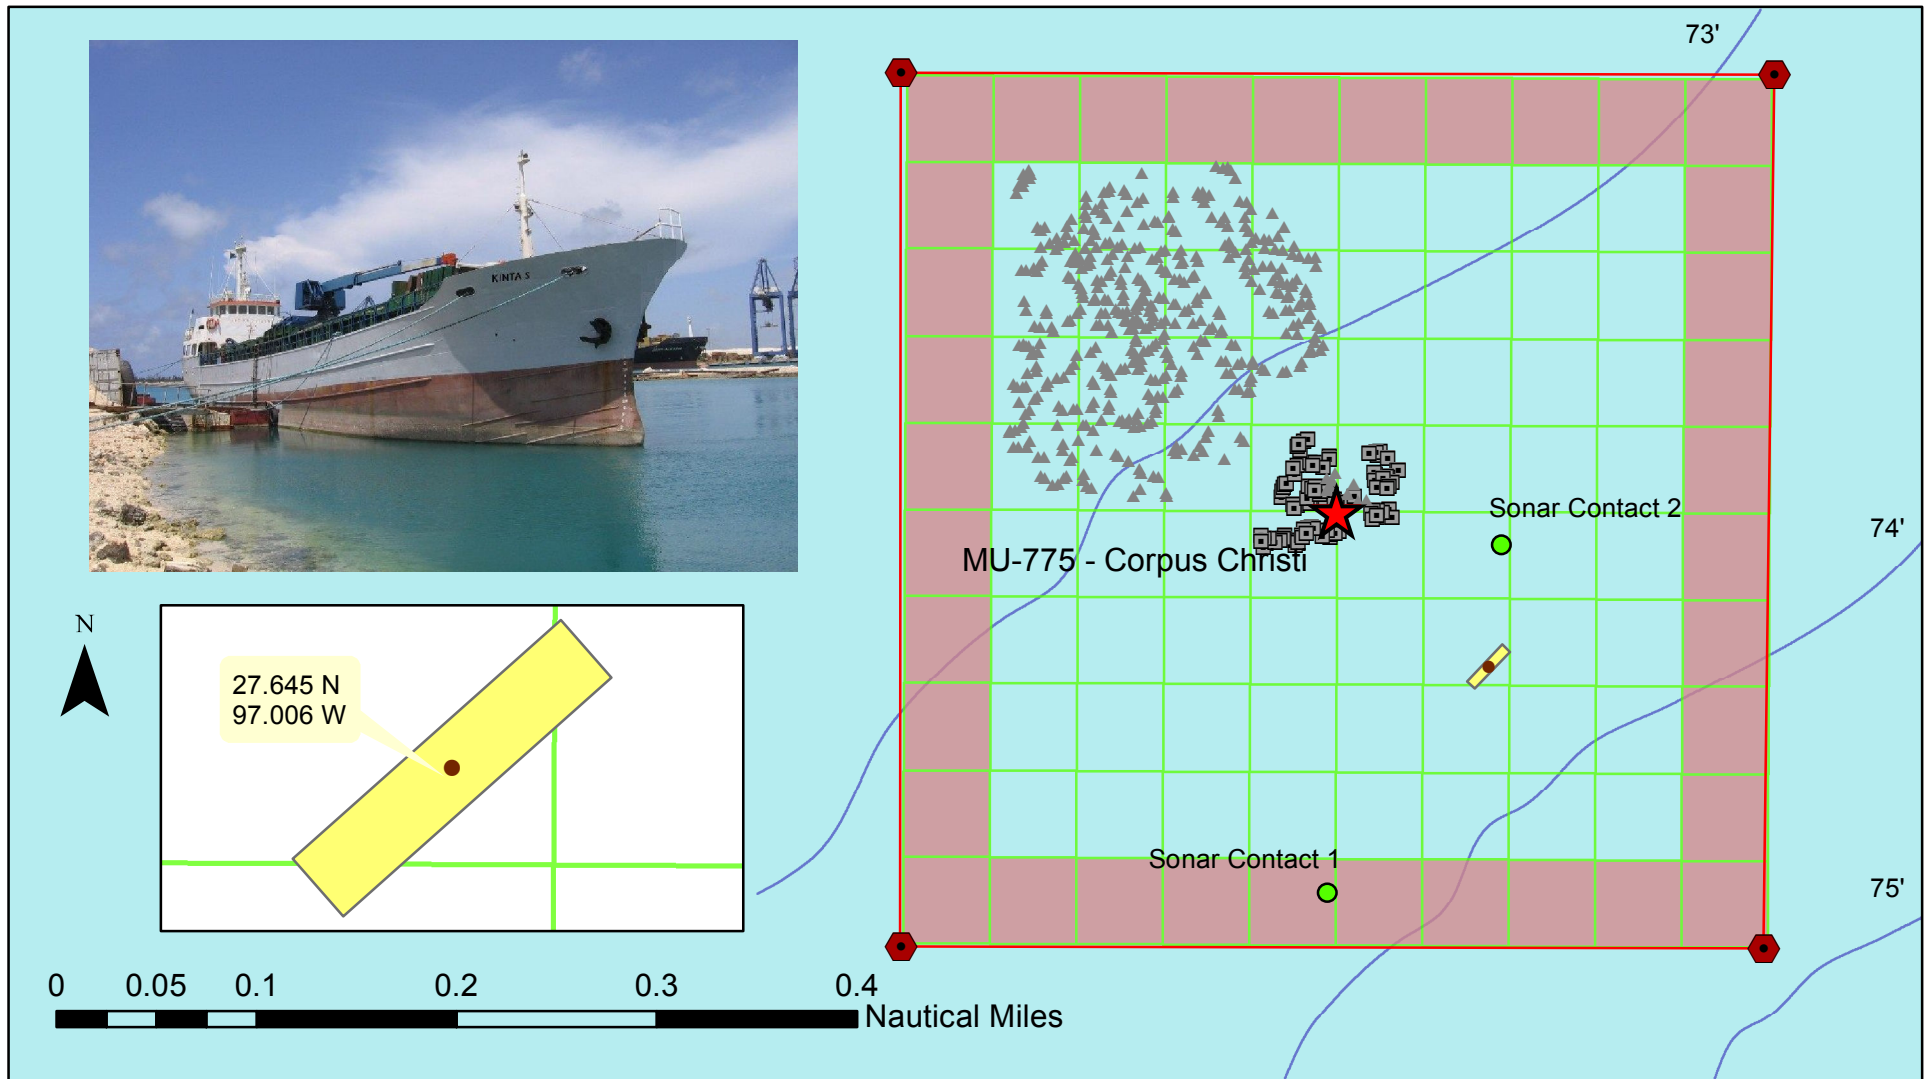

MU-775: Corpus Christi Nearshore Reef Site

Location of MV Kinta S Center Point Buoy Marker

	WGS84 Latitude	WGS84 Longitude	NAD83 TX S X (ft)	NAD83 TX S Y (ft)	NAD27 TX S X (ft)	NAD27 TX S Y (ft)	NAD83 Latitude	NAD83 Longitude
MV Kinta S Center Point	27.645	-97.006	1467904.86	17126180.05	2483750.53	721870.93	27° 38' 42.33" N	97° 00' 21.72" W

Legend

- MU-775: Corpus Christi Reef Site
- MV KintaS Center
- MV KintaS: 33' x 155'
- Bathymetry Contours
- Corpus Reef Site Grid
- Pyramid
- Culvert
- Buffer